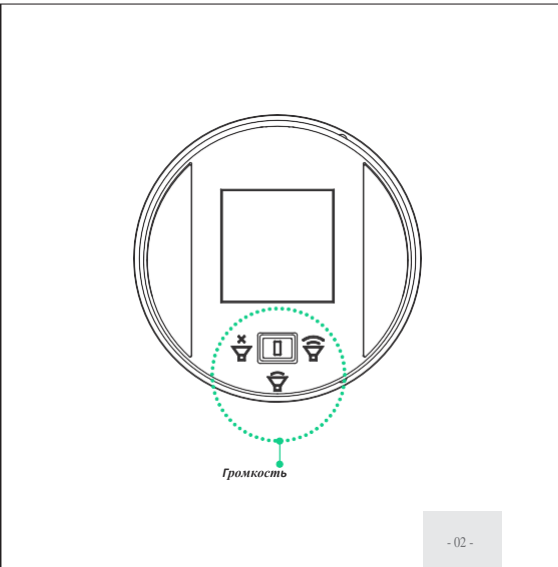

95mm*95mm

PANTONE 115-1-4C
C:68 M:0 Y:61 K:0

- 01 -

- 02 -

- 03 -

- 04 -

- 05 -

- 06 -