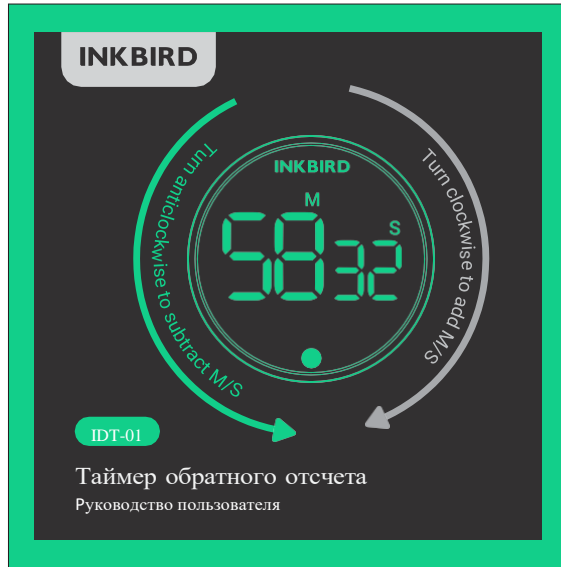

95mm*95mm

PANTONE 115-1-4C
C:68 M:0 Y:61 K:0

- 01 -

- 02 -

- 03 -

- 04 -

- 05 -

- 06 -