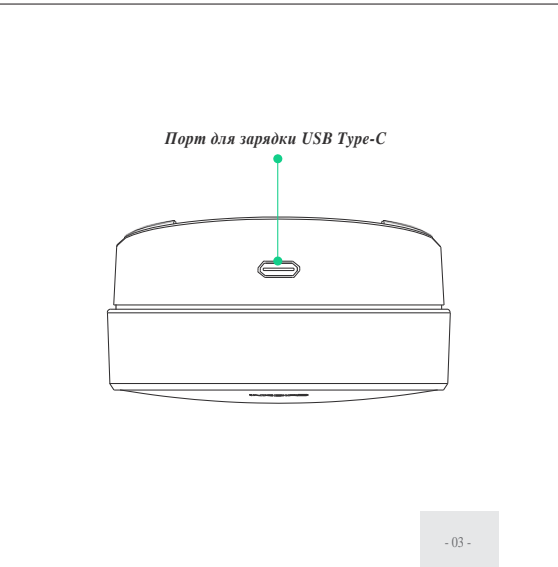

95mm*95mm

PANTONE 115-1-4C
C:68 M:0 Y:61 K:0

- 01 -

- 02 -

- 03 -

- 04 -

- 05 -

- 06 -