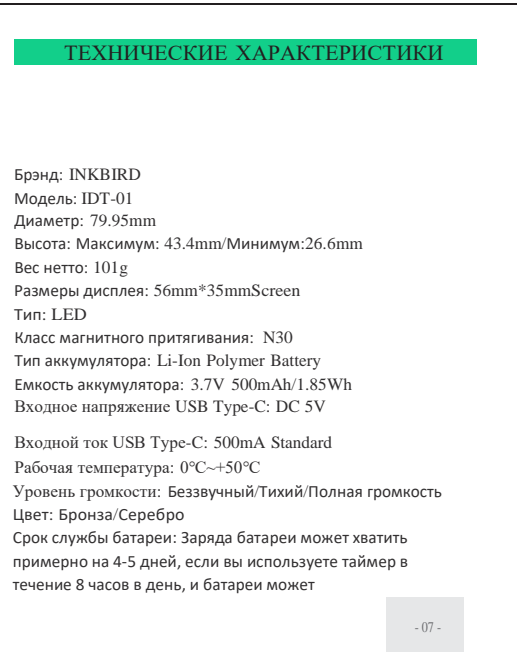

95mm*95mm

PANTONE 115-1-4C
C:68 M:0 Y:61 K:0

- 01 -

- 02 -

- 03 -

- 04 -

- 05 -

- 06 -