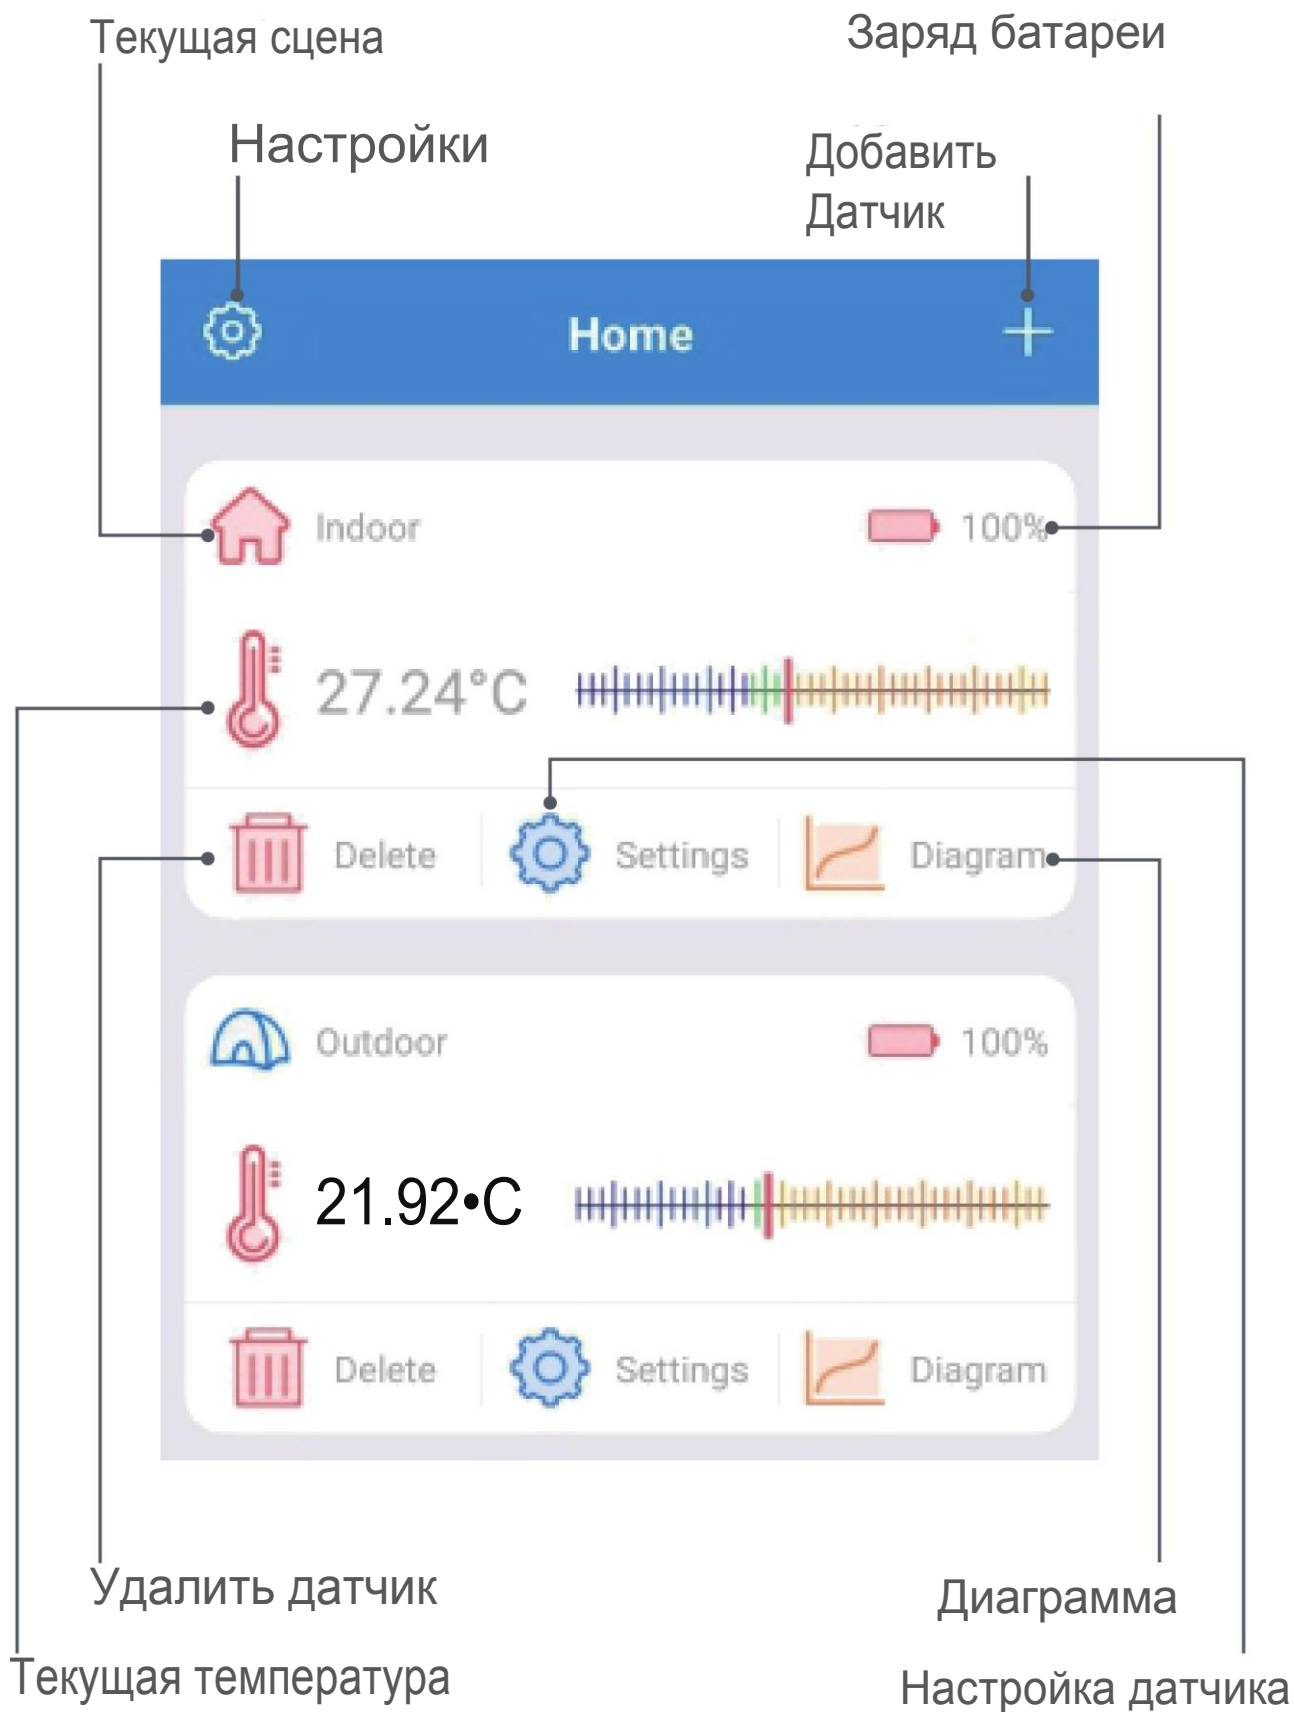

Установите прокладку, затем закрутите крышку и затяните ее (обязательно затяните крышку до упора, чтобы предотвратить попадание воды).

Приложение:

Найдите ключевое слово “Engbird” в приложении App Store или Google Play или отсканируйте ниже QR-код, при помощи камеры на телефоне. Скачайте и установите его бесплатно на свой смартфон.

Engbird APP

Сопряжение с телефоном

Откройте приложение на смартфоне, добавьте новое устройство (датчик) и выполните сопряжение.

Получение данных

После выбора сцен, приложение отобразит текущие данные о температуре.