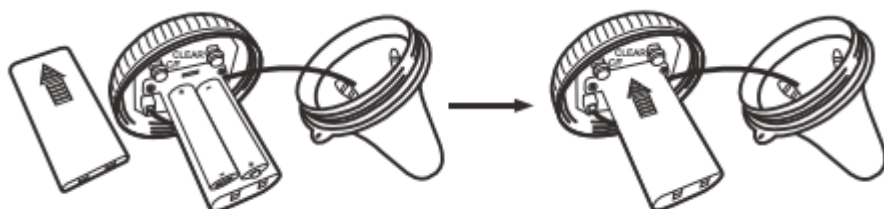

04 | Инструкция по установке аккумулятора

Окрутите крышку термометра, как показано ниже на рисунке

Откройте крышку аккумулятора, установите новые заряженные батарейки и затем закройте крышку аккумулятора

Установите прокладку, затем закрутите крышку и затяните ее (обязательно затяните крышку до упора, чтобы предотвратить попадание воды).

Приложение:

Найдите ключевое слово “Engbird” в приложении App Store или Google Play или отсканируйте ниже QR-код, при помощи камеры на телефоне. Скачайте и установите его бесплатно на свой смартфон.