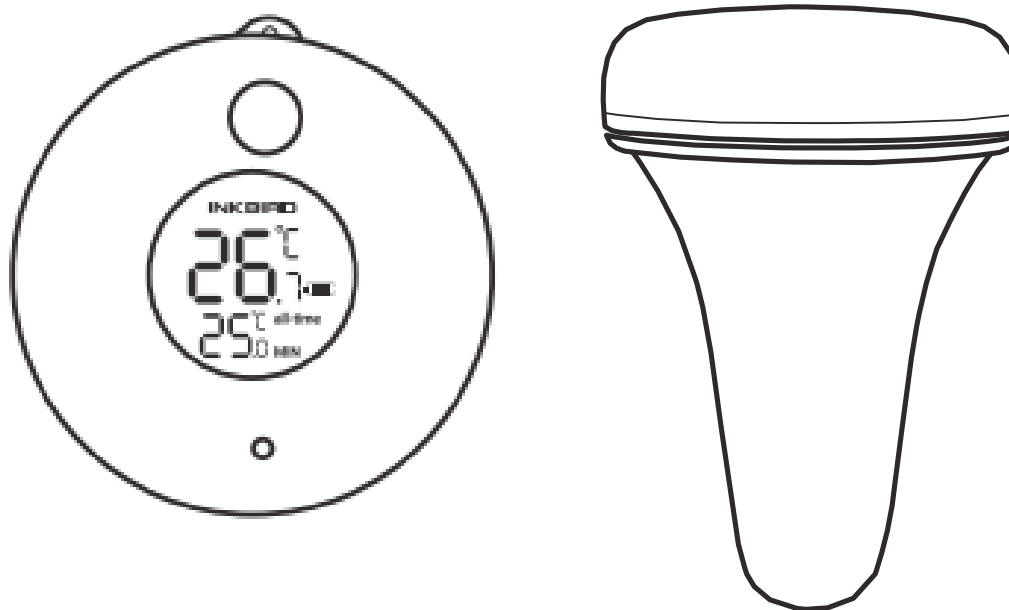

IBS-PO1(простая версия)
IBS-PO1B(версия с Bluetooth)

Термометр

01 | Внешний вид устройства

1. Устройство (прибор)

02 | Функции и параметры

Аккумулятор: 2 пальчиковые батарейки типа АА 1.5V

Диапазон измерения температуры: $-40^{\circ}\text{C} \sim 70^{\circ}\text{C}$ ($-40^{\circ}\text{F} \sim 158^{\circ}\text{F}$)

Точность измерения температуры: $\pm 1^{\circ}\text{C}$ ($\pm 1.8^{\circ}\text{F}$)

Точность отображения температуры: 0,1 ° C ($\pm 0,1$ ° F)

Водонепроницаемость: (IPX7)

Период измерения температуры: 10 секунд