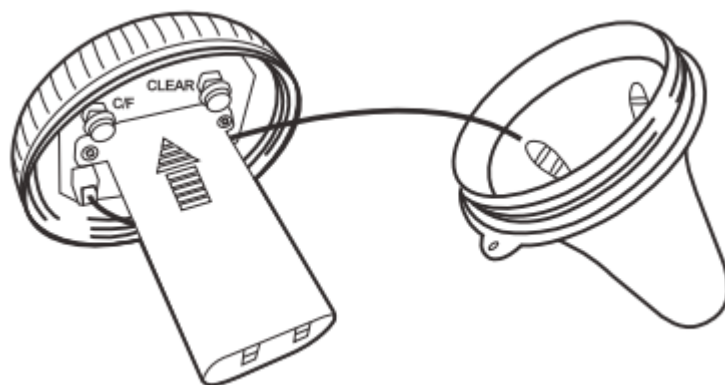

Точность отображения температуры: 0,1 ° C ($\pm 0,1$ ° F)

Водонепроницаемость: (IPX7)

Период измерения температуры: 10 секунд

При превышении диапазона отобразится надпись "НН.Н" или "LL.Li "

Гарантия: 1 год

03 | Описание кнопок

Поверните крышку термометра и нажмите кнопку, как показано на рисунке

Кнопка °C/°F:

Нажмите кнопку, чтобы переключить единицу измерения температуры на ° C или ° F